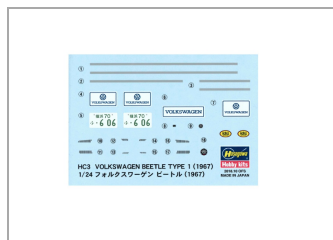

Kit 1/24 Volkswagen Beetle 1966 Type 1

85ccエンジンを搭載した
66年式ビートル

024 NEW

定生産版

【ディパーツカラー】
ブルー

左ハンドルと
右ハンドルの選択式

ホルクスワーゲン ビートル 1966

新価格

HAS-20732

Unidades por pack:

1/24

Precio: **37,28 €**

Descripción

Kit 1/24 Volkswagen Beetle 1966 Type 1

Formas de envío

Península y Baleares