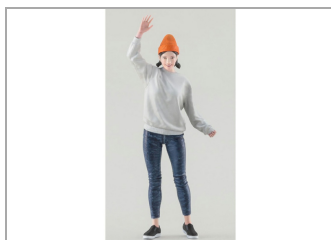

## Kit 1/24 Volkswagen Beetle type1 con figurita femenina

HAS-52420

Unidades por pack:

1/24

**Precio: 48,10 €**

### Descripción

Kit 1/24 Volkswagen Beetle type1 con figurita femenina