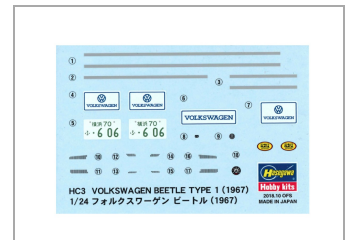

## Kit 1/24 Volkswagen Beetle type1 con figurita femenina

HAS-52420

Unidades por pack:

1/24

**Precio: 48,10 €**

### Descripción

Kit 1/24 Volkswagen Beetle type1 con figurita femenina