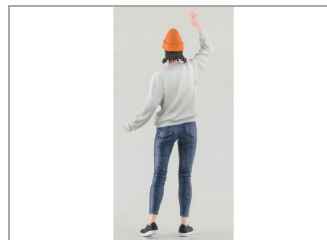

## Kit 1/24 Volkswagen Beetle type1 con figurita femenina

HAS-52420

Unidades por pack:

1/24

**Precio: 48,10 €**

### Descripción

Kit 1/24 Volkswagen Beetle type1 con figurita femenina