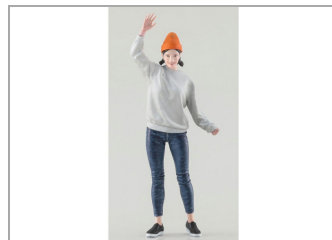

## Kit 1/24 Volkswagen Beetle type1 con figurita femenina

HAS-52420

Unidades por pack:

1/24

**Precio: 48,10 €**

### Descripción

Kit 1/24 Volkswagen Beetle type1 con figurita femenina