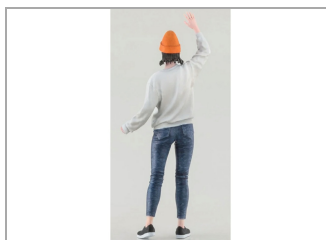

## Kit 1/24 Volkswagen Beetle type1 con figurita femenina

HAS-52420

Unidades por pack:

1/24

**Precio: 48,10 €**

### Descripción

Kit 1/24 Volkswagen Beetle type1 con figurita femenina