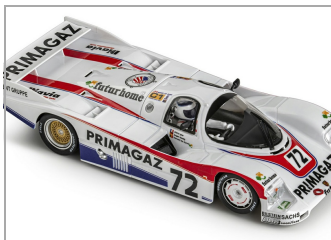

Porsche 962C Leyton House 24h. LeMans 1987 #72

SI-CA34E

Unidades por pack:

1/32

Precio: 64,95 €

Descripción

Porsche 962C Leyton House 24h. LeMans 1987 #72

Formas de envío