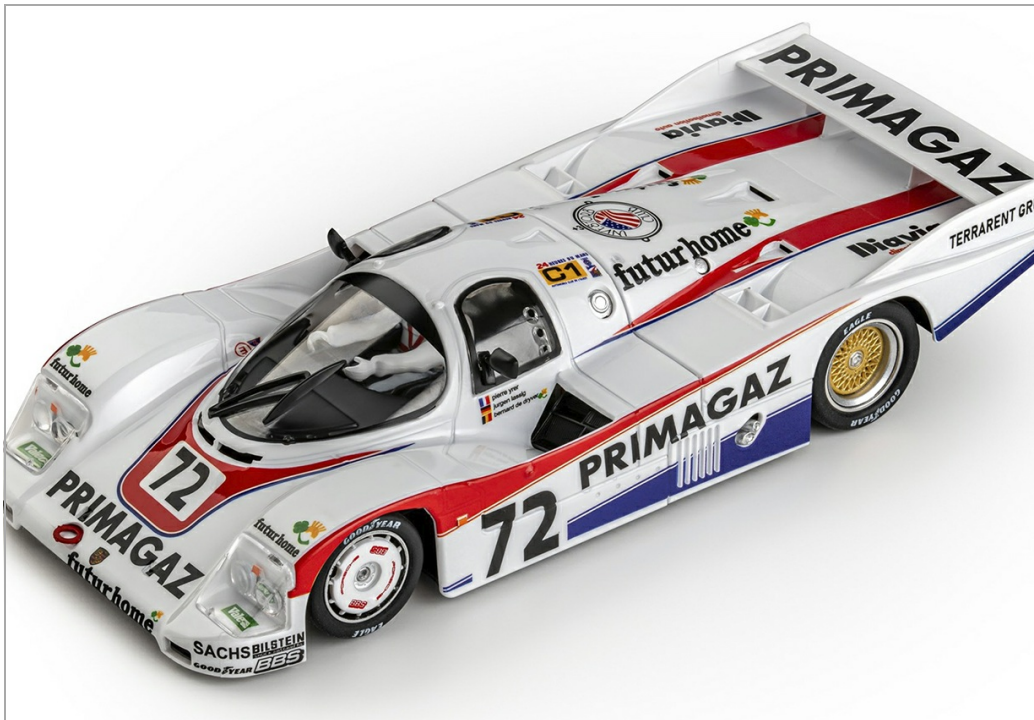

Porsche 962C Leyton House 24h. LeMans 1987 #72

SI-CA34E

Unidades por pack:

1/32

Precio: 64,95 €

Descripción

Porsche 962C Leyton House 24h. LeMans 1987 #72

Formas de envío