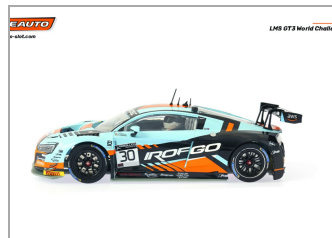

LMS GT3 World Challenge WRT 2021 #30 R-version

SC-6352R

Unidades por pack: **Unit**

1/32

Precio: 79,90 €

Descripción

LMS GT3 World Challenge WRT 2021 #30 R-version

Formas de envío