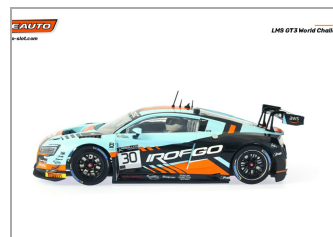

LMS GT3 World Challenge WRT 2021 #30

SC-6352

Unidades por pack: **Unit**

1/32

Precio: 68,00 €

Descripción

LMS GT3 World Challenge WRT 2021 #30

Formas de envío