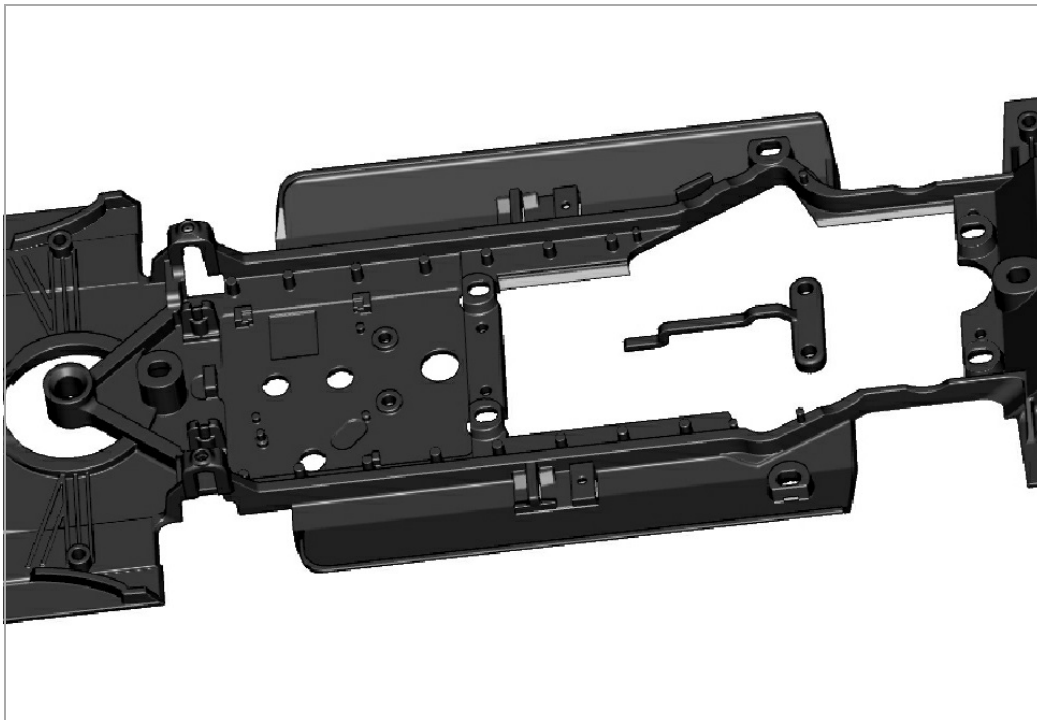

Chasis 3DP Lola Aston Martin DBR1-2 LMP AW Evo-6 (Guia Std)

SI-CS31T260-3D

Unidades por pack: **Unit**

1/32

Precio: 17,90 €

Descripción

Chasis 3DP Lola Aston Martin DBR1-2 LMP AW Evo-6 (Guia Std)

Formas de envío