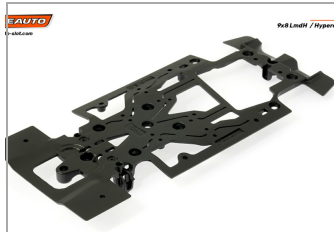

Chasis 9x8 LmdH / Hypercar Negro - Standard Duro

SC-6675a

Unidades por pack: **Unit**

1/32

Precio: 7,93 €

Descripción

Chasis 9x8 LmdH / Hypercar Negro - Standard Duro

Formas de envío