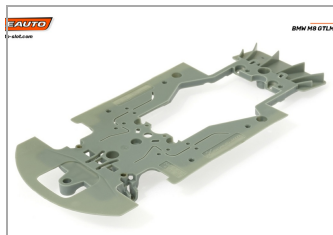

Chasis BMW M8 GTLM - gris Medio

SC-6679B

Unidades por pack: **Unit**

1/32

Precio: 7,93 €

Descripción

Chasis BMW M8 GTLM - gris Medio

Formas de envío