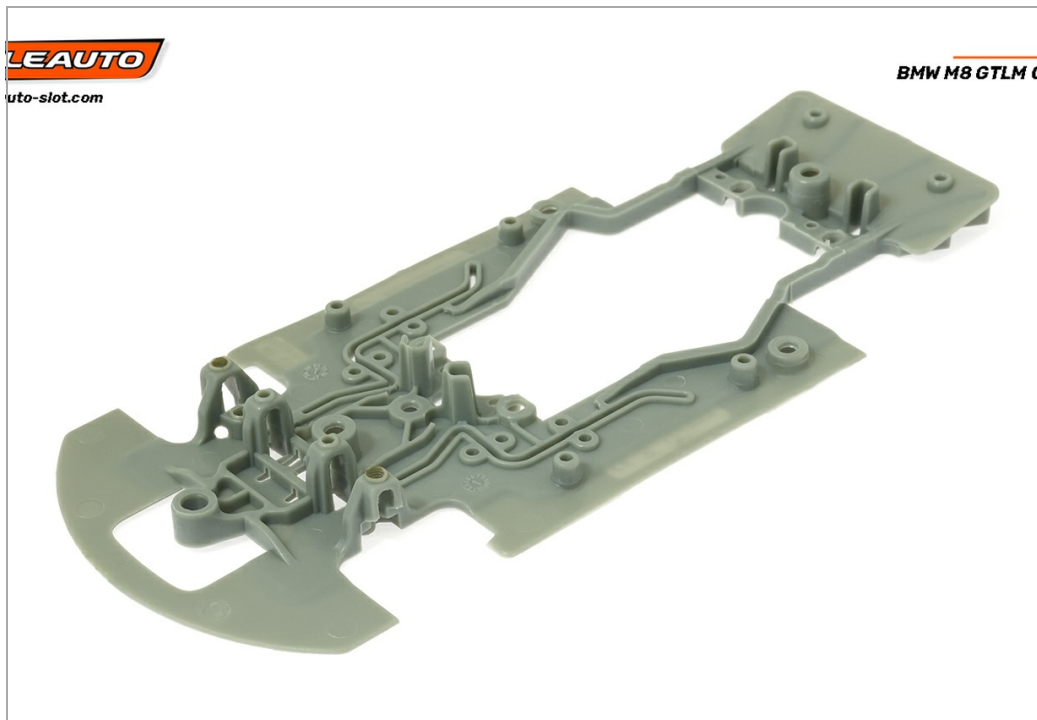

Chasis BMW M8 GTLM - gris Medio

SC-6679B

Unidades por pack: **Unit**

1/32

Precio: 7,93 €

Descripción

Chasis BMW M8 GTLM - gris Medio

Formas de envío

Península y Baleares

Mediante agencia NACEX 24h
Portes gratuitos a partir de 80€

Canarias, Ceuta y Melilla

Correos: No superiores a 2Kg
Portes gratuitos en pedidos superiores a 80€

Portugal

Excepto Madeira: NACEX 24h.
Madeira: Menores de 2kg por Correos.
Portes gratuitos a partir de 100€