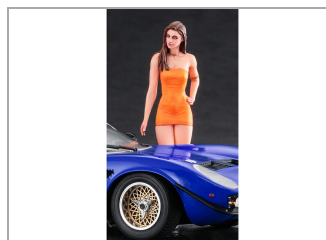

Kit 1/24 Lamborghini Jota SVR 1975.con figura

HAS-20472

Unidades por pack:

1/24

Precio: 38,95 €

Descripción

Kit 1/24 Lamborghini Jota SVR 1975.con figura

Formas de envío