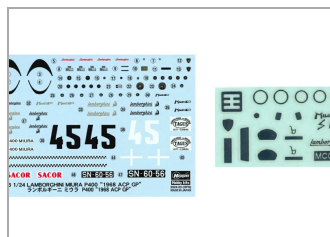

Kit 1/24 Lamborghini Miura P400 1968 ACP GP

HAS-20683

Unidades por pack:

1/24

Precio: 39,24 €

Descripción

Kit 1/24 Lamborghini Miura P400 1968 ACP GP

Formas de envío

Península y Baleares

Mediante agencia NACEX 24h
Portes gratuitos a partir de 80€

Europa

Mediante agencia UPS 48h
Portes gratuitos a partir de 250€

Canarias, Ceuta y Melilla

Correos: No superiores a 2Kg
Portes gratuitos en pedidos superiores a 80€

Resto del mundo

Por UPS 72h o Correos (20 días)
Consultar precios

Portugal

Excepto Madeira: NACEX 24h.
Madeira: Menores de 2kg por Correos.
Portes gratuitos a partir de 100€

Recargos en formas de pago

Los pedidos mediante la forma de pago de reembolso (sólo España y Portugal) tendrán un sobrecargo de 3,5% del total de la factura a cargo del cliente
Los pedidos mediante la forma de pago PayPal tendrán un sobrecargo extra (2,5% - 5%) de esta compañía en el importe total