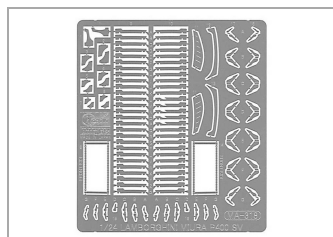

Kit 1/24 Lamborghini Miura P400 1968 ACP GP

HAS-20683

Unidades por pack:

1/24

Precio: 39,24 €

Descripción

Kit 1/24 Lamborghini Miura P400 1968 ACP GP

Formas de envío