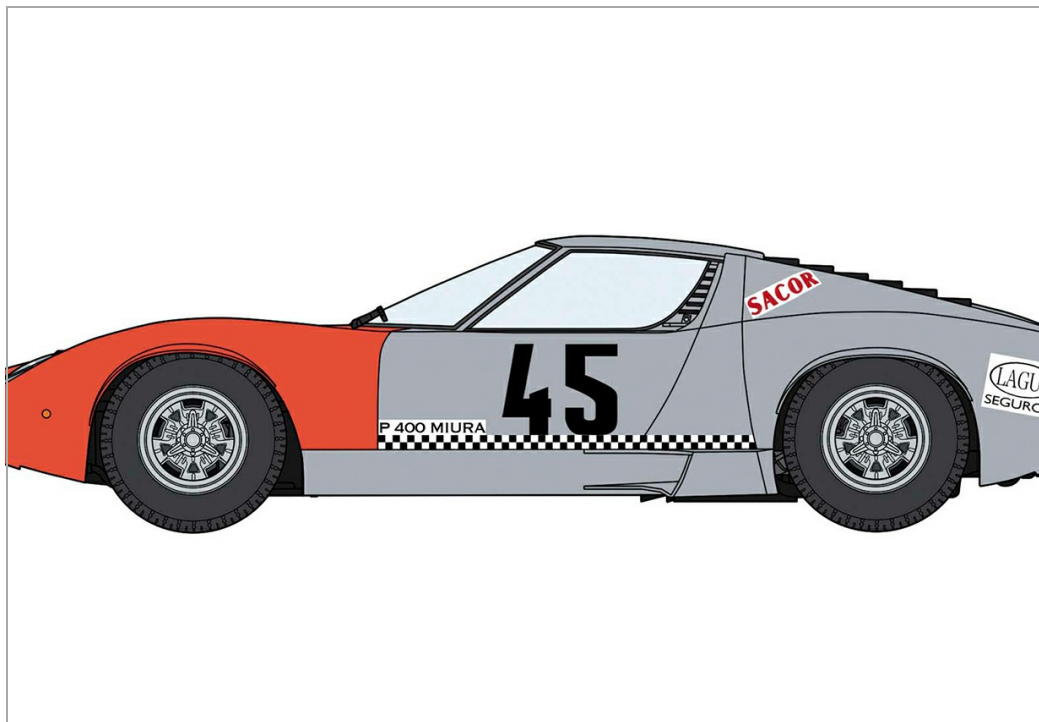

Kit 1/24 Lamborghini Miura P400 1968 ACP GP

HAS-20683

Unidades por pack:

1/24

Precio: 39,24 €

Descripción

Kit 1/24 Lamborghini Miura P400 1968 ACP GP

Formas de envío