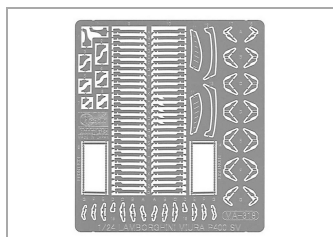

Kit 1/24 Lamborghini Miura P400 1968 ACP GP

HAS-20683

Unidades por pack:

1/24

Precio: 39,24 €

Descripción

Kit 1/24 Lamborghini Miura P400 1968 ACP GP

Formas de envío