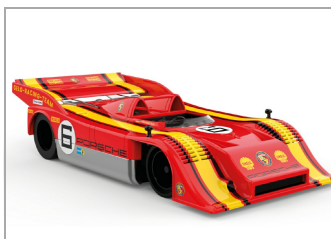

Porsche 917/10K Gelo #6 Interserie 1973 Loss SW Shark 21,5 Evo Motor

NSR-0402

Unidades por pack: **Unit**

1/32

Precio: 74,50 €

Descripción

Porsche 917/10K Gelo #6 Interserie 1973 Loss SW Shark 21,5 Evo Motor