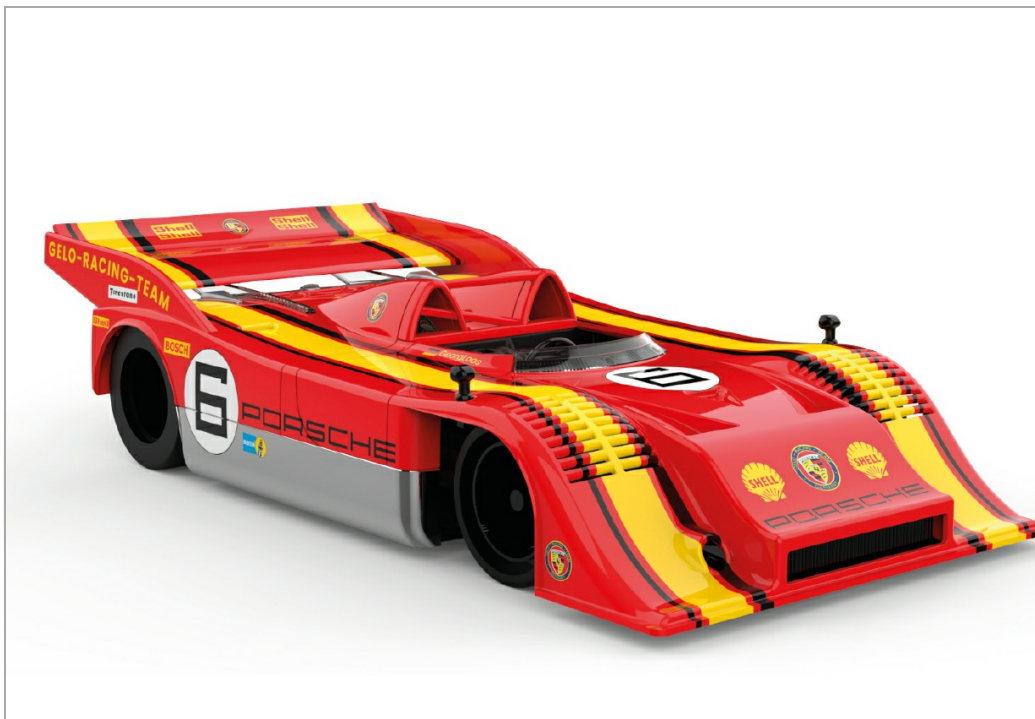

Porsche 917/10K Gelo #6 Interserie 1973 Loss SW Shark 21,5 Evo Motor

NSR-0402

Unidades por pack: **Unit**

1/32

Precio: 74,50 €

Descripción

Porsche 917/10K Gelo #6 Interserie 1973 Loss SW Shark 21,5 Evo Motor