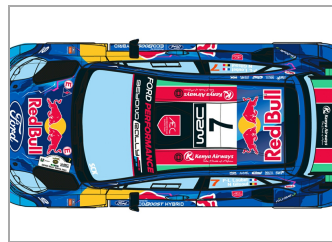

## Ford Puma WRC Rally Kenya Mud Effect #7 Red Bull 4WD. DIGITAL ADVANCE

Oferta

**SCALEXTRIC**

S-E10481

Unidades por pack: **Unit**

1/32

Original:: **75,95 €**

Oferta: **59,96 €**

### Descripción

Ford Puma WRC Rally Kenya Mud Effect #7 Red Bull 4WD. DIGITAL ADVANCE