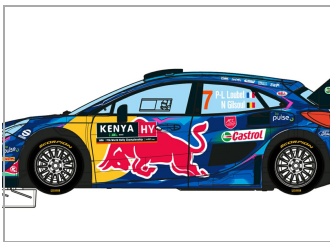

## Ford Puma WRC Rally Kenya Mud Effect #7 Red Bull 4WD. DIGITAL ADVANCE

Oferta

**SCALEXTRIC**

S-E10481

Unidades por pack: **Unit**

1/32

Original:: **75,95 €**

Oferta: **59,96 €**

### Descripción

Ford Puma WRC Rally Kenya Mud Effect #7 Red Bull 4WD. DIGITAL ADVANCE