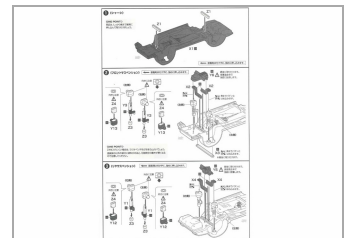

Kit 1/24 Nissan R32 Skyline GT-R (toghe-15)

FUJIMI

FUJ-04711

Unidades por pack: **Unit**

1/24

Precio: 34,94 €

Descripción

Kit 1/24 Nissan R32 Skyline GT-R (toghe-15)