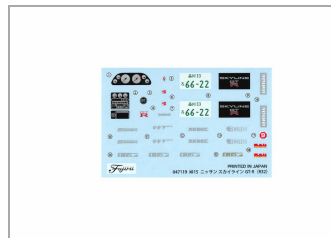

Kit 1/24 Nissan R32 Skyline GT-R (toghe-15)

FUJIMI

FUJ-04711

Unidades por pack: **Unit**

1/24

Precio: 34,94 €

Descripción

Kit 1/24 Nissan R32 Skyline GT-R (toghe-15)

Formas de envío

Península y Baleares

Mediante agencia NACEX 24h
Portes gratuitos a partir de 80€

Europa

Mediante agencia UPS 48h
Portes gratuitos a partir de 250€

Canarias, Ceuta y Melilla

Correos: No superiores a 2Kg
Portes gratuitos en pedidos superiores a 80€