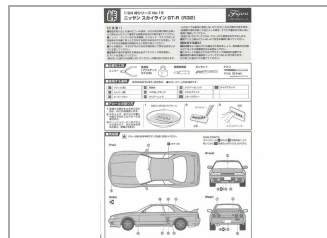

Kit 1/24 Nissan R32 Skyline GT-R (toghe-15)

FUJIMI

FUJ-04711

Unidades por pack: **Unit**

1/24

Precio: 34,94 €

Descripción

Kit 1/24 Nissan R32 Skyline GT-R (toghe-15)