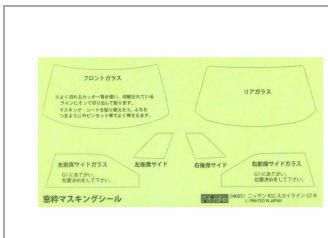

Kit 1/24 Nissan R32 Skyline GT-R (toghe-15)

FUJIMI

FUJ-04711

Unidades por pack: **Unit**

1/24

Precio: 34,94 €

Descripción

Kit 1/24 Nissan R32 Skyline GT-R (toghe-15)