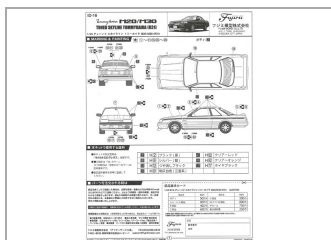

Kit 1/24 Nissan Skyline R31 Tommykaira M20-30 (ID-16)

FUJIMI

FUJ-04703

Unidades por pack: **Unit**

1/24

Precio: 27,15 €

Descripción

Kit 1/24 Nissan Skyline R31 Tommykaira M20-30 (ID-16)

Formas de envío

Península y Baleares

Mediante agencia NACEX 24h
Portes gratuitos a partir de 80€

Europa

Mediante agencia UPS 48h
Portes gratuitos a partir de 250€

Canarias, Ceuta y Melilla

Correos: No superiores a 2Kg
Portes gratuitos en pedidos superiores a 80€