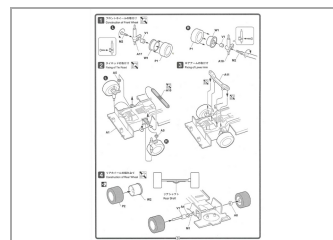

Kit 1/24 Nissan Skyline R31 Tommykaira M20-30 (ID-16)

FUJIMI

FUJ-04703

Unidades por pack: **Unit**

1/24

Precio: 27,15 €

Descripción

Kit 1/24 Nissan Skyline R31 Tommykaira M20-30 (ID-16)