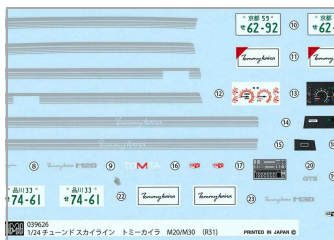

Kit 1/24 Nissan Skyline R31 Tommykaira M20-30 (ID-16)

FUJIMI

FUJ-04703

Unidades por pack: **Unit**

1/24

Precio: 27,15 €

Descripción

Kit 1/24 Nissan Skyline R31 Tommykaira M20-30 (ID-16)

Formas de envío

Península y Baleares

Mediante agencia NACEX 24h
Portes gratuitos a partir de 80€

Europa

Mediante agencia UPS 48h
Portes gratuitos a partir de 250€

Canarias, Ceuta y Melilla

Correos: No superiores a 2Kg
Portes gratuitos en pedidos superiores a 80€

Resto del mundo

Por UPS 72h o Correos (20 días)
Consultar precios

Portugal

Excepto Madeira: NACEX 24h.
Madeira: Menores de 2kg por Correos.
Portes gratuitos a partir de 100€

Recargos en formas de pago

Los pedidos mediante la forma de pago de reembolso (sólo España y Portugal) tendrán un sobrecargo de 3,5% del total de la factura a cargo del cliente
Los pedidos mediante la forma de pago PayPal tendrán un sobrecargo extra (2,5% - 5%) de esta compañía en el importe total