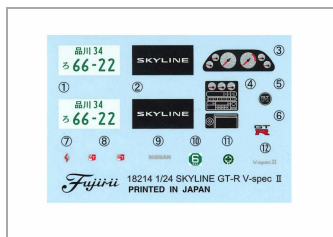

## Kit 1/24 Nissan Skyline R32 GT-R V-spec II 1994 (ID-47)

FUJ-04657

Unidades por pack: **Unit**

1/24

**Precio: 23,30 €**