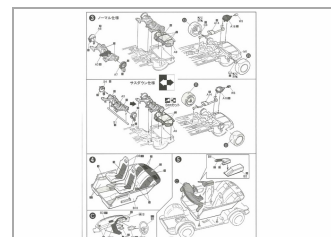

### Descripción

Kit 1/24 Nissan Skyline R32 GT-R V-spec II 1994 (ID-47)