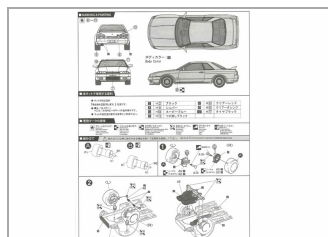

## Kit 1/24 Nissan Skyline R32 GT-R V-spec II 1994 (ID-47)

FUJ-04657

Unidades por pack: **Unit**

1/24

**Precio: 23,30 €**