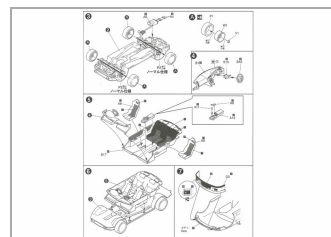

Kit 1/24 Nissan Skyline R33 GT-R 1995 (ID-19)

FUJ-04669

Unidades por pack: **Unit**

1/24

Precio: 23,95 €

Descripción

Kit 1/24 Nissan Skyline R33 GT-R 1995 (ID-19)

Formas de envío