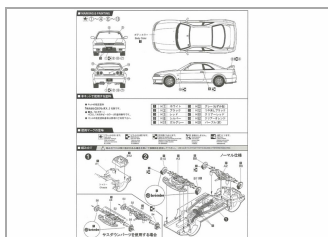

Kit 1/24 Nissan Skyline R33 GT-R 1995 (ID-19)

FUJ-04669

Unidades por pack: **Unit**

1/24

Precio: 23,95 €

Descripción

Kit 1/24 Nissan Skyline R33 GT-R 1995 (ID-19)

Formas de envío