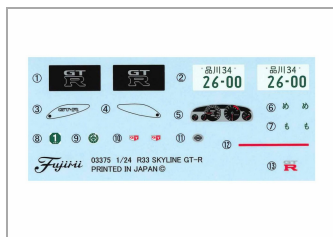

Kit 1/24 Nissan Skyline R33 GT-R 1995 (ID-19)

FUJ-04669

Unidades por pack: **Unit**

1/24

Precio: 23,95 €

Descripción

Kit 1/24 Nissan Skyline R33 GT-R 1995 (ID-19)

Formas de envío