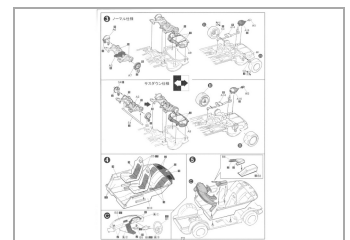

### Descripción

Kit 1/24 Nissan Skyline R32 GT-R 1989 (ID-10)