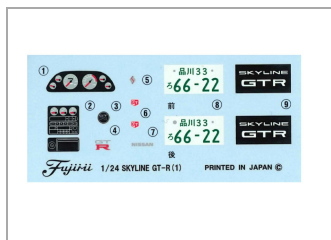

### Descripción

Kit 1/24 Nissan Skyline R32 GT-R 1989 (ID-10)