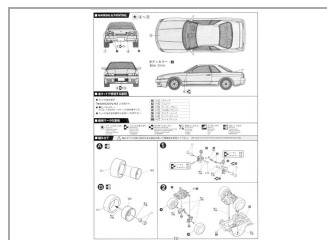

### Descripción

Kit 1/24 Nissan Skyline R32 GT-R 1989 (ID-10)