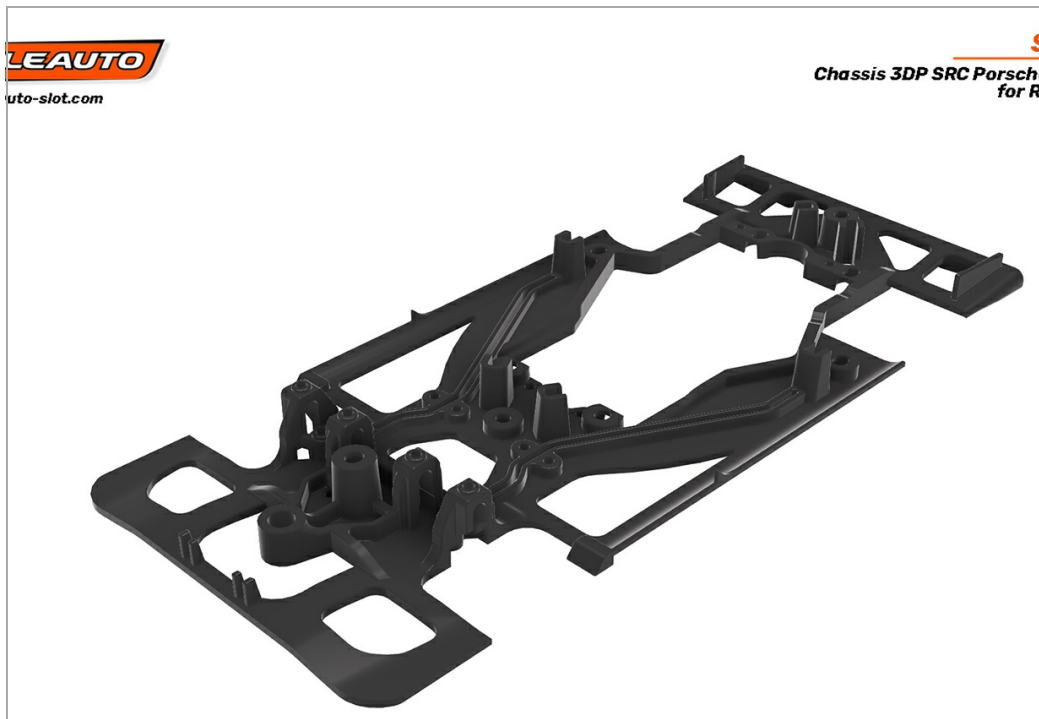

Chasis 3DP SRC Porsche 919 Hybrid LMP para Soporte Motor RT3.

SC-9124E03

Unidades por pack: **Unit**

1/32

Precio: 16,95 €

Descripción

Chasis 3DP SRC Porsche 919 Hybrid LMP para Soporte Motor RT3.

Formas de envío