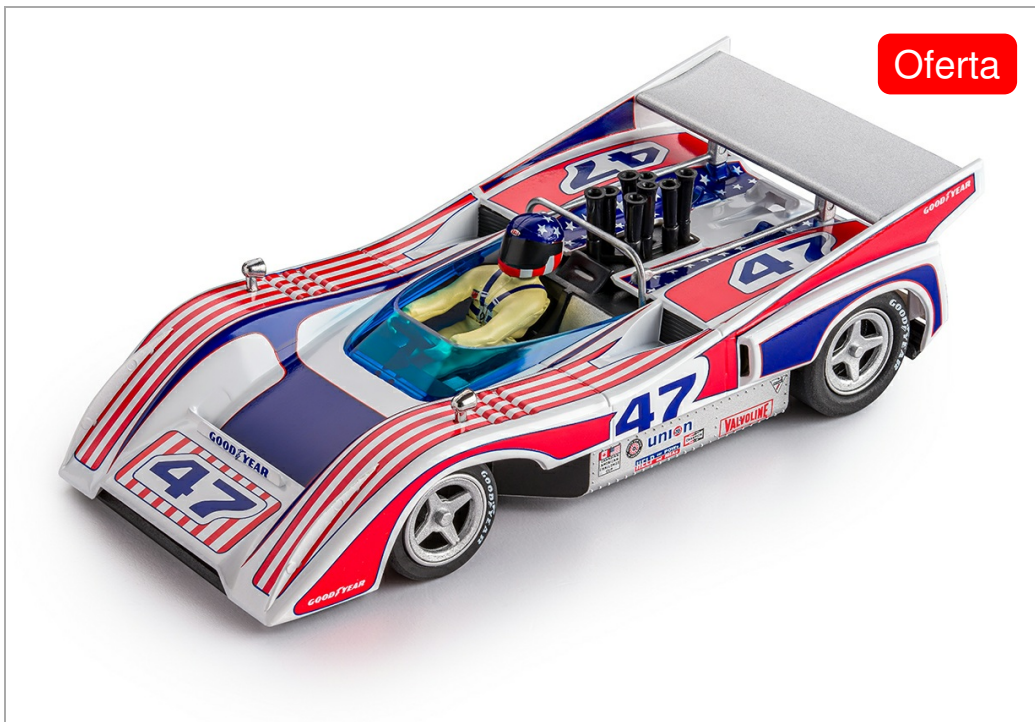

McLaren M8D Can-Am Laguna Seca 1973 - Ed Felter

SI-CA26F

Unidades por pack: **Unit**

1/32

Original:: 63,45 €

Oferta: 57,95 €

Descripción

McLaren M8D Can-Am Laguna Seca 1973 - Ed Felter