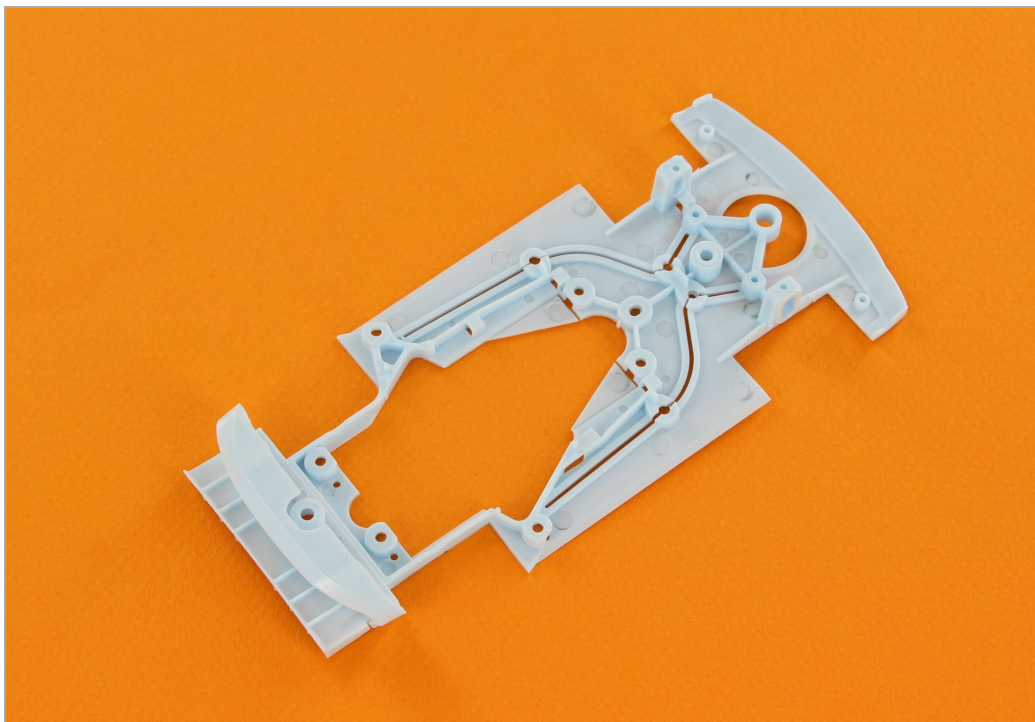

Chasis ASV GT3 Flex (Azul)

sideways
SLOT CAR RACING

RC-SWASVA1

Unidades por pack: **Unit**

1/32

Precio: 7,50 €

Descripción

Chasis ASV GT3 Flex (Azul)

Formas de envío

Península y Baleares

Mediante agencia NACEX 24h
Portes gratuitos a partir de 80€

Canarias, Ceuta y Melilla

Correos: No superiores a 2Kg
Portes gratuitos en pedidos superiores a 80€

Portugal