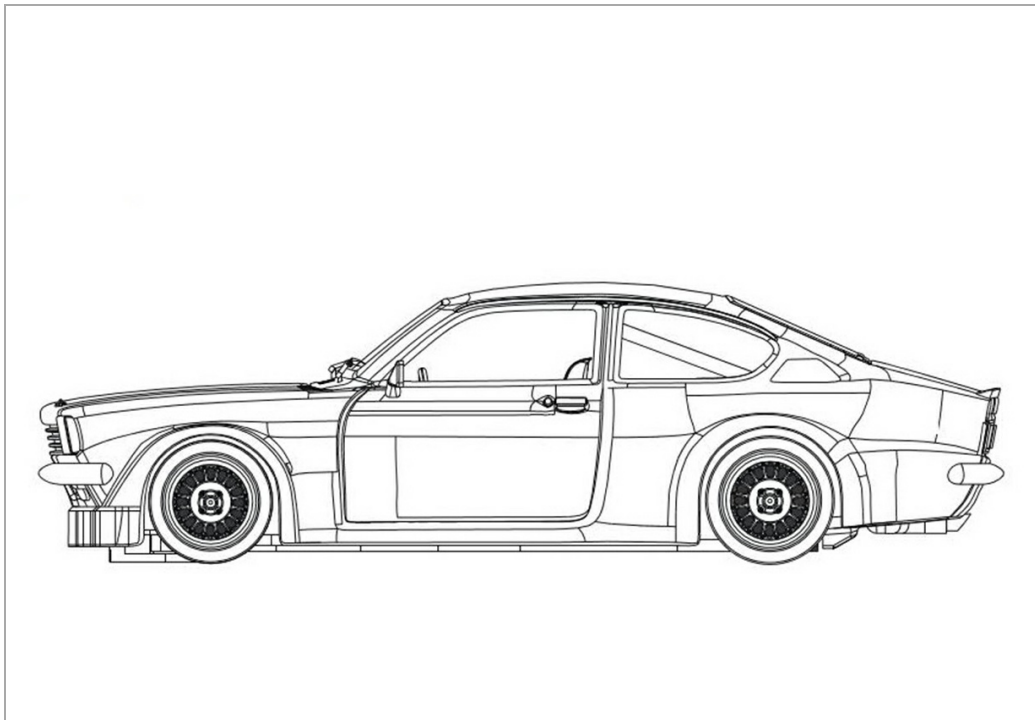

Opel Kadett GT/E White Kit (Carrocería Type B)

RS-0171B

Unidades por pack: **Unit**

1/32

Precio: 59,94 €

Descripción

Opel Kadett GT/E White Kit (Carrocería Type B)

Formas de envío