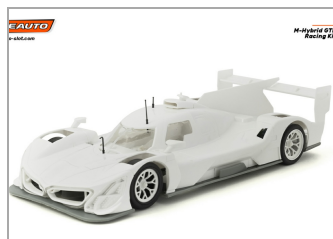

## M-Hybrid GTP / Hypercar White Racing Kit Anglewinder RT4

SC-6330

Unidades por pack: **Unit**

1/32

**Precio: 68,00 €**

### Descripción

M-Hybrid GTP / Hypercar White Racing Kit Anglewinder RT4