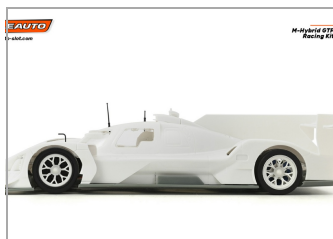

## M-Hybrid GTP / Hypercar White Racing Kit Anglewinder RT4

SC-6330

Unidades por pack: **Unit**

1/32

**Precio: 68,00 €**

### Descripción

M-Hybrid GTP / Hypercar White Racing Kit Anglewinder RT4