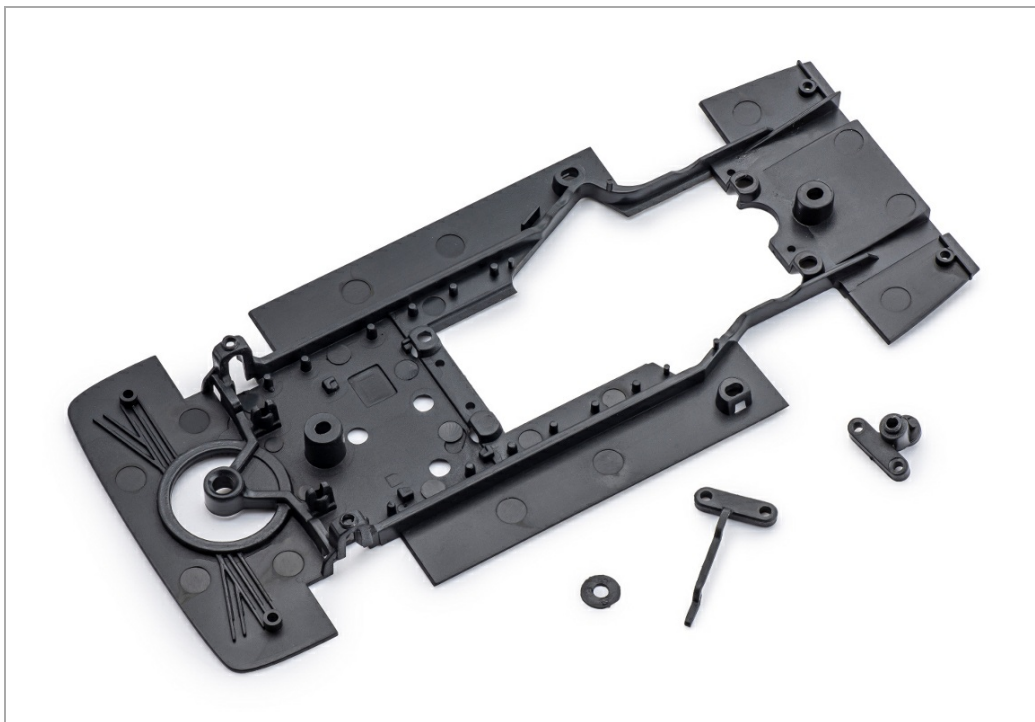

## Chasis Audi R8 LMP Evo-6 Rev.1

SI-CS33T60B

Unidades por pack: **Unit**

1/32

**Precio: 6,85 €**

### Descripción

Chasis Audi R8 LMP Evo-6 Rev.1