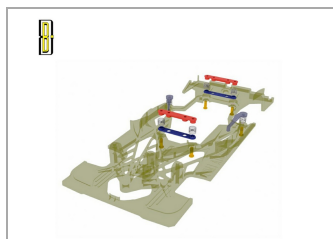

## 3D Kit de suspensiones biseladas compatibles con muelles Black Arrow.

BILL-BP0254

Unidades por pack: **Unit**

1/32

**Precio: 6,80 €**