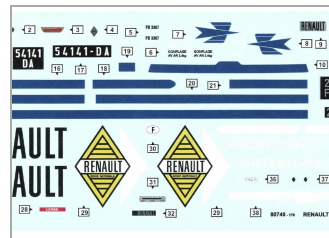

Kit 1/24 Renault Estafette techo alto

HEL-80740

Unidades por pack: **Unit**

1/24

Precio: 29,35 €

Descripción

Kit 1/24 Renault Estafette techo alto

Formas de envío

Península y Baleares

Mediante agencia NACEX 24h
Portes gratuitos a partir de 80€

Canarias, Ceuta y Melilla

Correos: No superiores a 2Kg
Portes gratuitos en pedidos superiores a 80€

Portugal

Excepto Madeira: NACEX 24h.
Madeira: Menores de 2kg por Correos.
Portes gratuitos a partir de 100€

Europa

Mediante agencia UPS 48h
Portes gratuitos a partir de 250€

Resto del mundo

Por UPS 72h o Correos (20 días)
Consultar precios

Recargos en formas de pago

Los pedidos mediante la forma de pago de reembolso (sólo España y Portugal) tendrán un sobrecargo de 3,5% del total de la factura a cargo del cliente
Los pedidos mediante la forma de pago PayPal tendrán un sobrecargo extra (2,5% - 5%) de esta compañía en el importe total