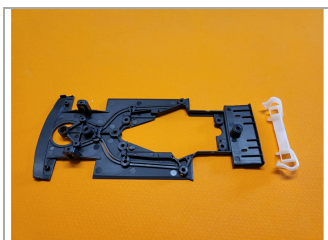

## Chasis ASV GT3 Std (Negro)

**sideways**  
SLOT CAR RACING

RC-SWASVA

Unidades por pack: **Unit**

1/32

**Precio: 7,50 €**

### Descripción

Chasis ASV GT3 Std (Negro)