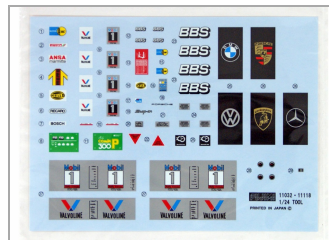

Kit 1/24 Herramientas de garaje (GT-2)

**FUJIMI**

FUJ-11505

Unidades por pack: **Unit**

1/24

Precio: 16,79 €

Descripción

Kit 1/24 Herramientas de garaje (GT-2)

Formas de envío

Península y BalearesMediante agencia NACEX 24h
Portes gratuitos a partir de 80€**Canarias, Ceuta y Melilla****Correos:** No superiores a 2Kg
Portes gratuitos en pedidos superiores a 80€**Portugal****Excepto Madeira:** NACEX 24h.
Madeira: Menores de 2kg por Correos.
Portes gratuitos a partir de 100€**Europa**Mediante agencia UPS 48h
Portes gratuitos a partir de 250€**Resto del mundo**Por UPS 72h o Correos (20 días)
Consultar precios