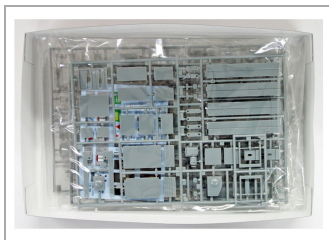

Kit 1/24 Herramientas de garaje (GT-2)

**FUJIMI**

FUJ-11505

Unidades por pack: **Unit**

1/24

Precio: 16,79 €

Descripción

Kit 1/24 Herramientas de garaje (GT-2)