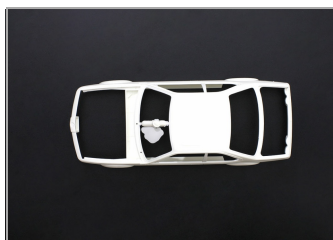

### Descripción

Kit 1/24 BMW 635CSi (RS-24)