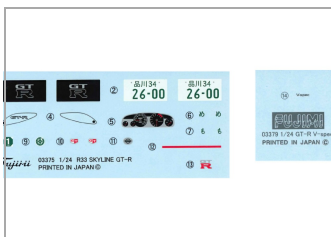

## Kit 1/24 Nissan Skyline R33 GT-R V-Spec 1995 (ID-39)

**FUJIMI**

FUJ-04627

Unidades por pack: **Unit**

1/24

**Precio: 26,50 €**