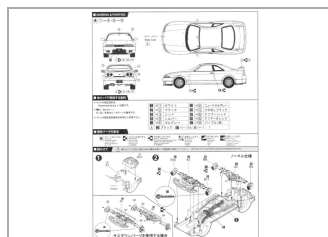

### Descripción

Kit 1/24 Nissan Skyline R33 GT-R V-Spec 1995 (ID-39)