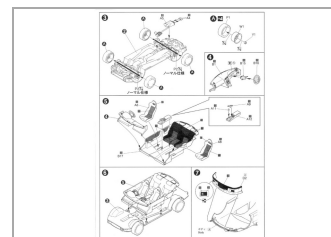

### Descripción

Kit 1/24 Nissan Skyline R33 GT-R V-Spec 1995 (ID-39)