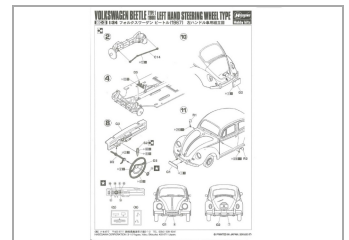

## Kit 1/24 Volkswagen Beetle 1967 Type 1 (HC-3)

HAS-21203

Unidades por pack:

1/24

**Precio: 24,53 €**

### Descripción

Kit 1/24 Volkswagen Beetle 1967 Type 1 (HC-3)