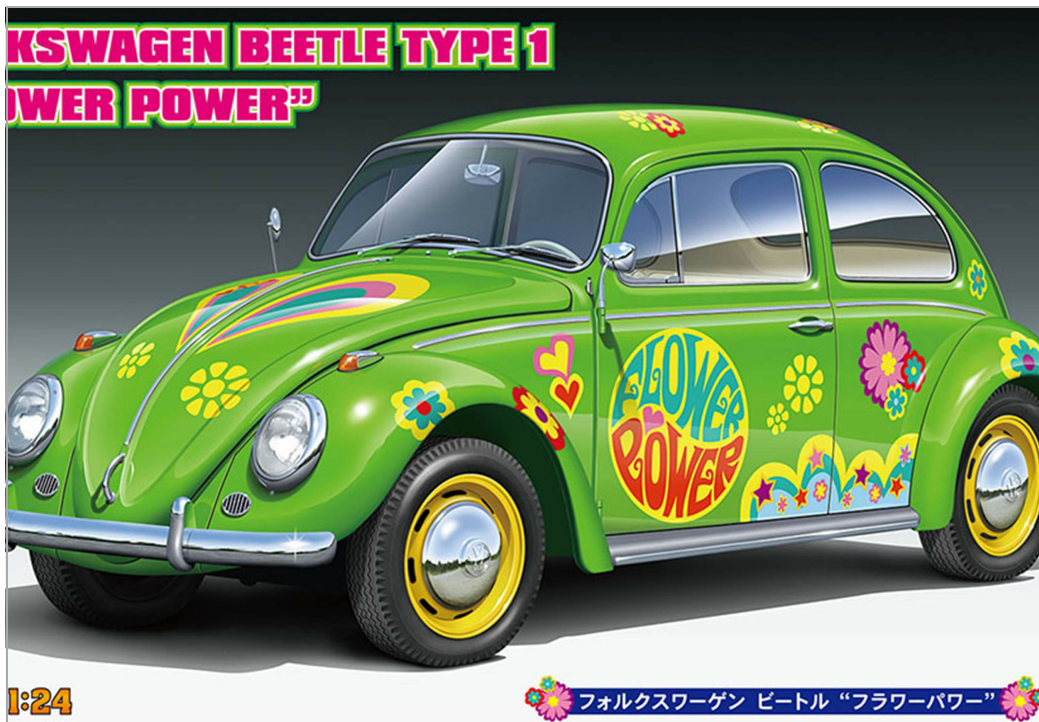

## Kit 1/24 Volkswagen Beetle Type 1 Flower Power

HAS-20488

Unidades por pack: **Unit**

1/24

**Precio: 35,95 €**

### Descripción

Kit 1/24 Volkswagen Beetle Type 1 Flower Power