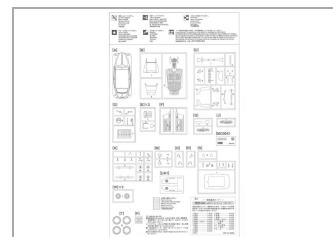

## Kit 1/24 Volkswagen Beetle Type 1 Flower Power

HAS-20488

Unidades por pack: **Unit**

1/24

**Precio: 35,95 €**

### Descripción

Kit 1/24 Volkswagen Beetle Type 1 Flower Power