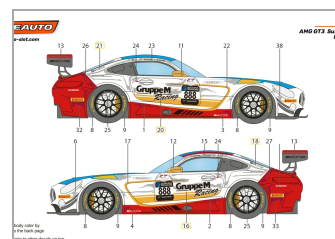

MB-A GT3 10H. Suzuka 2018 #888 Race Kit con Calcas.

SC-6277RD

Unidades por pack: **Unit**

1/32

Precio: 60,75 €

Descripción

MB-A GT3 10H. Suzuka 2018 #888 Race Kit con Calcas.

Formas de envío