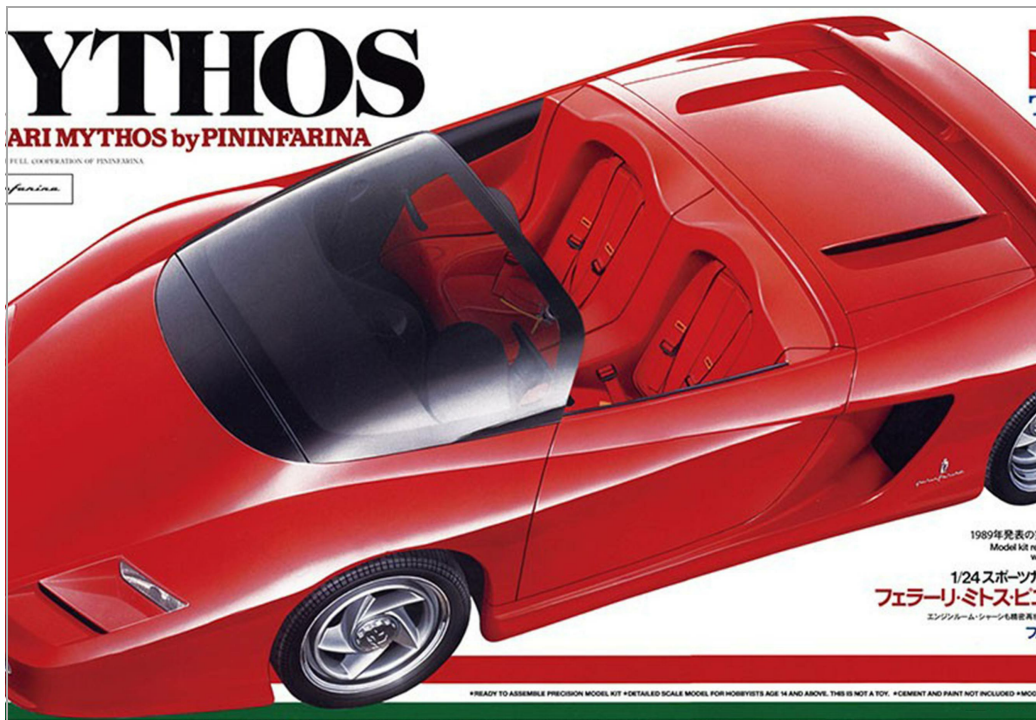

Kit 1/24 Ferrari Mithos Pininfarina

TAM-24104

Unidades por pack: **Unit**

1/24

Precio: 14,65 €

Descripción

Kit 1/24 Ferrari Mithos Pininfarina

Formas de envío