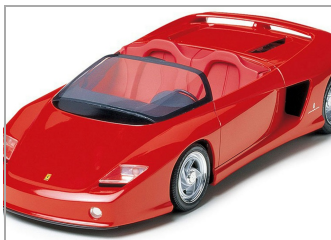

Kit 1/24 Ferrari Mithos Pininfarina

TAM-24104

Unidades por pack: **Unit**

1/24

Precio: 14,65 €

Descripción

Kit 1/24 Ferrari Mithos Pininfarina

Formas de envío