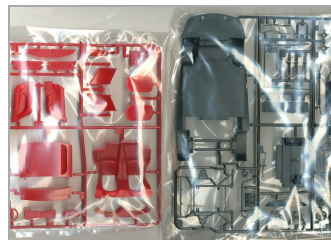

Kit 1/24 Ferrari Mithos Pininfarina

TAM-24104

Unidades por pack: **Unit**

1/24

Precio: 14,65 €

Descripción

Kit 1/24 Ferrari Mithos Pininfarina

Formas de envío

Península y Baleares

Mediante agencia NACEX 24h
Portes gratuitos a partir de 80€

Canarias, Ceuta y Melilla

Correos: No superiores a 2Kg
Portes gratuitos en pedidos superiores a 80€

Portugal

Excepto Madeira: NACEX 24h.
Madeira: Menores de 2kg por Correos.
Portes gratuitos a partir de 100€